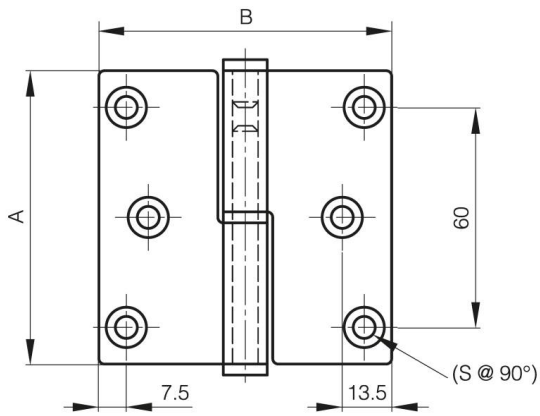

## **AUSHÄNGBARE SCHARNIERE 80 X 80 MM IN EDELSTAHL MIT 6 BOHRUNGEN**

**14-7-3728**

Nur die sichtbare Seite ist gebürstet.

Hauptsächlich hergestellt aus Edelstahl, für eine vollständige Beschreibung der Materialien, bitte kontaktieren Sie uns.

<b>A</b>	80 mm
----------	-------

<b>Ausführung</b>	Typ 2
<b>Material</b>	Edelstahl 1.4301
<b>Gewicht (g)</b>	175 g
<b>B</b>	80 mm
<b>C</b>	2.5 mm
<b>S (Lochdurchmesser)</b>	5.8 mm
<b>D (Durchmesser)</b>	7
<b>Dekor</b>	gebürstet