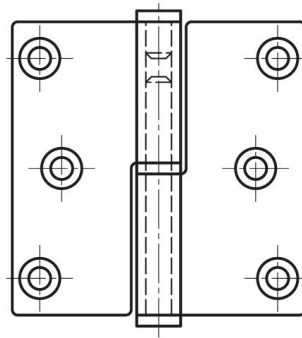

Ausführung	Typ 2
Material	Edelstahl 1.4301
Gewicht (g)	175 g
B	80 mm
C	2.5 mm
S (Lochdurchmesser)	5.8 mm
D (Durchmesser)	7
Dekor	gebürstet

14-7-3727

14-7-3728