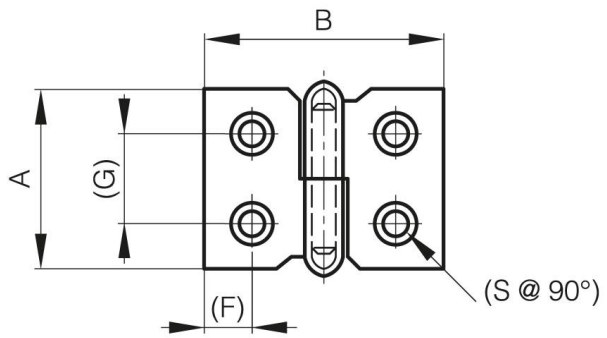

AUSHÄNGBARE SCHARNIERE LÄNGE 30 MM

14-7-3390

A	30 mm
Ausführung	Typ 1
Material	Stahl

Gewicht (g)	16 g
B	40 mm
C	1.2 mm
S (Lochdurchmesser)	3 mm
D (Durchmesser)	4
F (Abstand)	7.7 mm
G (Abstand)	15 mm
Dekor	vernickelt