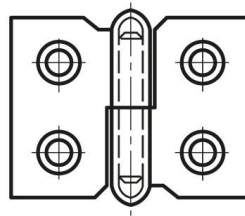

Gewicht (g)	16 g
B	40 mm
C	1.2 mm
S (Lochdurchmesser)	3 mm
D (Durchmesser)	4
F (Abstand)	7.7 mm
G (Abstand)	15 mm
Dekor	vernickelt

14-7-3390

14-7-3391