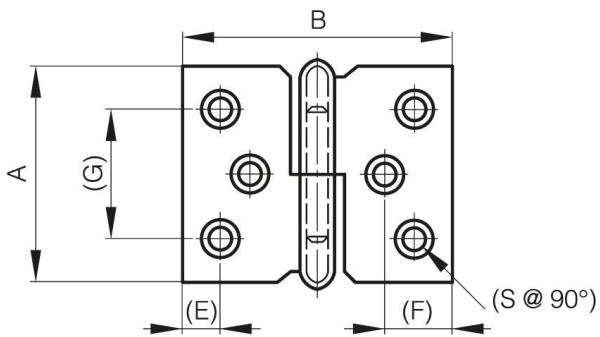

## **AUSHÄNGBARE SCHARNIERE LÄNGE 40 MM**

**14-7-3392**

<b>A</b>	40 mm
<b>Ausführung</b>	Typ 1
<b>Material</b>	Stahl

<b>Gewicht (g)</b>	28 g
<b>B</b>	50 mm
<b>C</b>	1.5 mm
<b>S (Lochdurchmesser)</b>	3 mm
<b>E (Gelenkteile oder Dicke)</b>	7.5 mm
<b>D (Durchmesser)</b>	4
<b>F (Abstand)</b>	13 mm
<b>G (Abstand)</b>	24 mm
<b>Dekor</b>	vernickelt