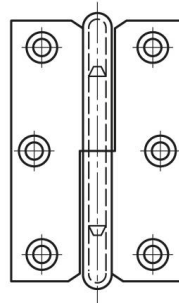

14-7-3397 & 14-7-3399 & 14-7-3401