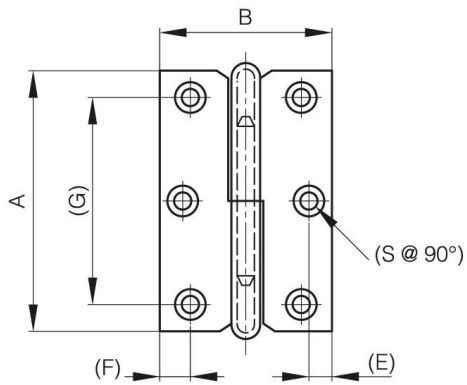

AUSHÄNGBARE SCHARNIERE LÄNGE VON 60 BIS 80 MM

14-7-3396

A	60 mm
Ausführung	Typ 1
Material	Stahl

Gewicht (g)	35 g
B	40 mm
C	1.5 mm
S (Lochdurchmesser)	4 mm
E (Gelenkteile oder Dicke)	5.5 mm
D (Durchmesser)	4
F (Abstand)	7 mm
G (Abstand)	7 mm
Dekor	vernickelt