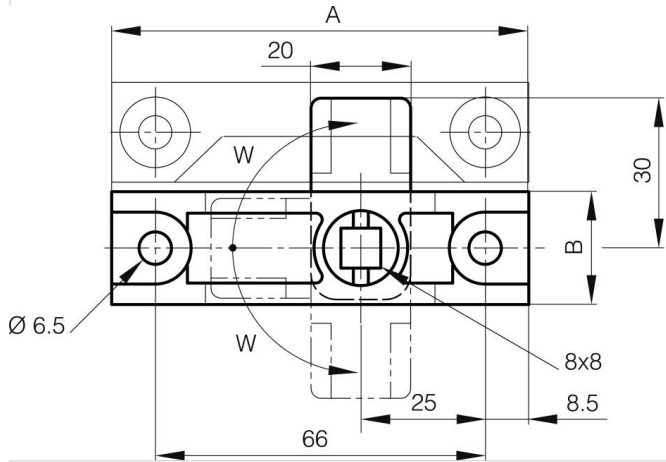

KUNSTSTOFFVIERKANTSCHLOSS MIT SCHLIESSBLECH

16-7-4012

Dieser Artikel funktioniert rechts und links.

A	83 mm
Material	POM

Gewicht (g)	32 g
B	22 mm
C	14 mm
Dekor	schwarz

W (Drehwinkel)	90° Degré
-----------------------	-----------