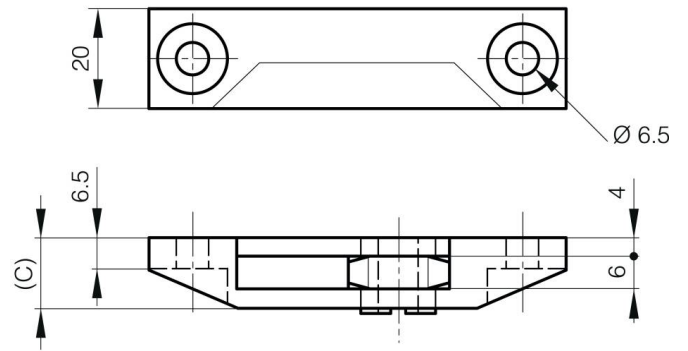

KUNSTSTOFFVIERKANTSCHLOSS MIT SCHLIESSBLECH

16-7-4012

Dieser Artikel funktioniert rechts und links.

A	83 mm
Material	POM

Gewicht (g)	32 g
B	22 mm
C	14 mm
Dekor	schwarz

W (Drehwinkel)	90° Degré
-----------------------	-----------