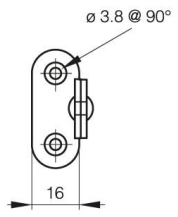

KLAPPENAUFSTELLER VERZINKT

24-7-3525

A	125 mm
Material	Stahl
Gewicht (g)	116 g

Dekor

verzinkt

24-7-3525 & 24-7-3527 & 24-7-3529 & 24-7-3531

24-7-3526 & 24-7-3528 & 24-7-3530 & 24-7-3532