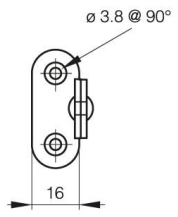

KLAPPENAUFSTELLER VERZINKT

24-7-3526

A	125 mm
Material	Stahl
Gewicht (g)	116 g

Dekor

verzinkt

24-7-3525 & 24-7-3527 & 24-7-3529 & 24-7-3531

24-7-3526 & 24-7-3528 & 24-7-3530 & 24-7-3532