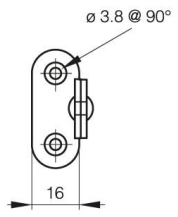

KLAPPENAUFSTELLER VERZINKT

24-7-3527

A	150 mm
Material	Stahl
Gewicht (g)	133 g

Dekor

verzinkt

24-7-3525 & 24-7-3527 & 24-7-3529 & 24-7-3531

24-7-3526 & 24-7-3528 & 24-7-3530 & 24-7-3532