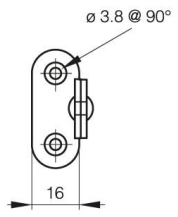

## **KLAPPENAUFSTELLER VERZINKT**

**24-7-3528**

<b>A</b>	150 mm
<b>Material</b>	Stahl
<b>Gewicht (g)</b>	133 g

**Dekor**

verzinkt

24-7-3525 & 24-7-3527 & 24-7-3529 & 24-7-3531

24-7-3526 & 24-7-3528 & 24-7-3530 & 24-7-3532