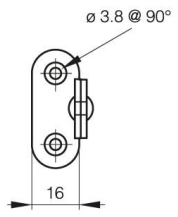

KLAPPENAUFSTELLER VERZINKT

24-7-3529

A	175 mm
Material	Stahl
Gewicht (g)	152 g

Dekor

verzinkt

24-7-3525 & 24-7-3527 & 24-7-3529 & 24-7-3531

24-7-3526 & 24-7-3528 & 24-7-3530 & 24-7-3532