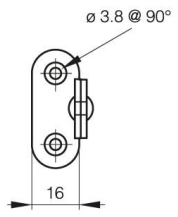

KLAPPENAUFSTELLER VERZINKT

24-7-3530

A	175 mm
Material	Stahl
Gewicht (g)	152 g

Dekor

verzinkt

24-7-3525 & 24-7-3527 & 24-7-3529 & 24-7-3531

24-7-3526 & 24-7-3528 & 24-7-3530 & 24-7-3532