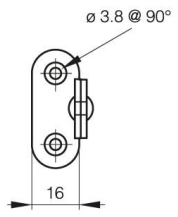

KLAPPENAUFSTELLER VERZINKT

24-7-3531

A	200 mm
Material	Stahl
Gewicht (g)	167 g

Dekor

verzinkt

24-7-3525 & 24-7-3527 & 24-7-3529 & 24-7-3531

24-7-3526 & 24-7-3528 & 24-7-3530 & 24-7-3532