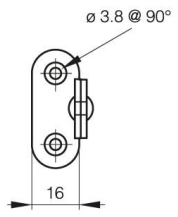

KLAPPENAUFSTELLER VERZINKT

24-7-3532

A	200 mm
Material	Stahl
Gewicht (g)	167 g

Dekor

verzinkt

24-7-3525 & 24-7-3527 & 24-7-3529 & 24-7-3531

24-7-3526 & 24-7-3528 & 24-7-3530 & 24-7-3532