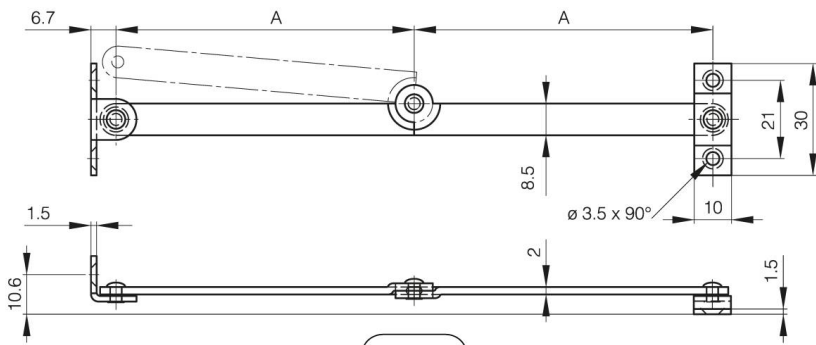

KLAPPENAUFSTELLER VERZINKT SCHWARZ A

24-1-3311

A	80 mm
Material	Stahl
Gewicht (g)	34 g

Dekor

schwarz verzinkt

24-1-3312

24-1-3311