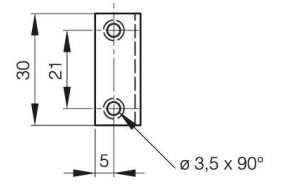

KLAPPENAUFSTELLER VERZINKT SCHWARZ A

24-1-3311

A	80 mm
Material	Stahl
Gewicht (g)	34 g

Dekor

schwarz verzinkt

24-1-3312

24-1-3311