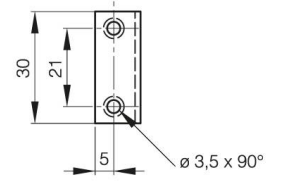

KLAPPENAUFSTELLER VERZINKT SCHWARZ A

24-1-3312

A	80 mm
Material	Stahl
Gewicht (g)	34 g

Dekor

schwarz verzinkt

24-1-3312

24-1-3311