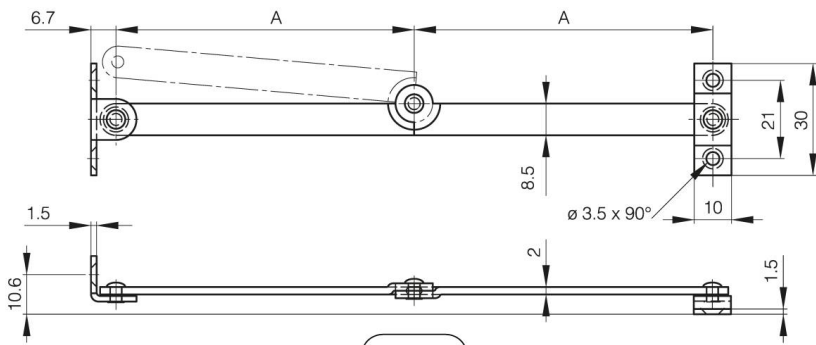

KLAPPENAUFSTELLER VERZINKT SCHWARZ A

24-1-3312

A	80 mm
Material	Stahl
Gewicht (g)	34 g

Dekor

schwarz verzinkt

24-1-3312

24-1-3311