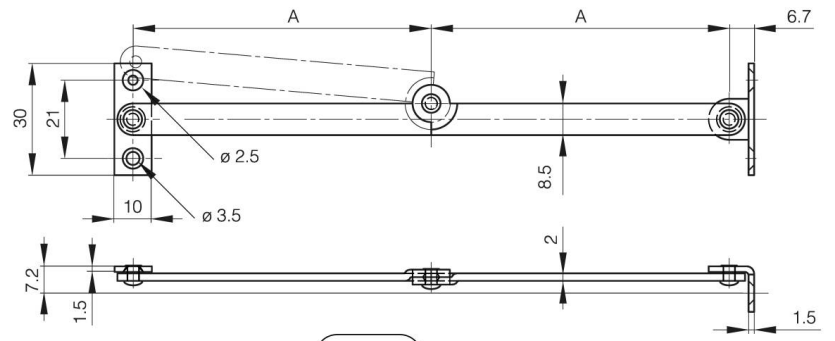

KLAPPENAUFSTELLER VERZINKT SCHWARZ B

24-1-3323

A	80 mm
Material	Stahl
Gewicht (g)	33 g

Dekor

schwarz verzinkt

24-1-3324

24-1-3323