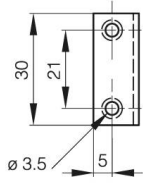

KLAPPENAUFSTELLER VERZINKT SCHWARZ B

24-1-3323

A	80 mm
Material	Stahl
Gewicht (g)	33 g

Dekor

schwarz verzinkt

24-1-3324

24-1-3323