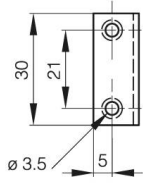

## **KLAPPENAUFSTELLER VERZINKT SCHWARZ B**

**24-1-3324**

<b>A</b>	80 mm
<b>Material</b>	Stahl
<b>Gewicht (g)</b>	33 g

**Dekor**

schwarz verzinkt

24-1-3324

24-1-3323