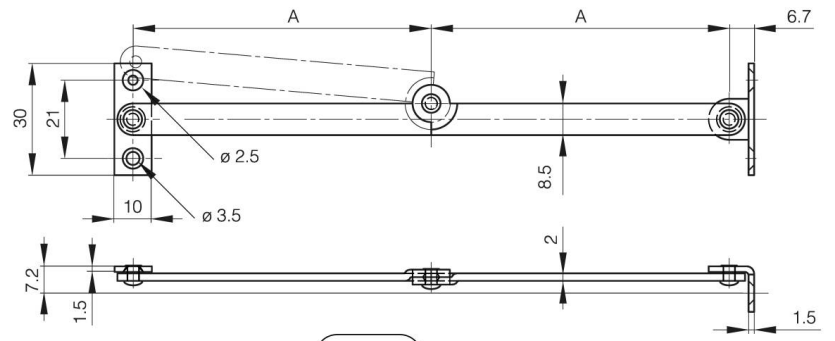

## **KLAPPENAUFSTELLER VERZINKT SCHWARZ B**

**24-1-3324**

<b>A</b>	80 mm
<b>Material</b>	Stahl
<b>Gewicht (g)</b>	33 g

**Dekor**

schwarz verzinkt

24-1-3324

24-1-3323