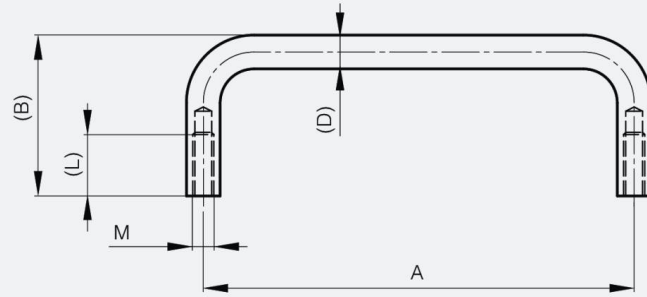

BÜGELGRIFFE MIT RÜCKSEITIGER BEFESTIGUNG VON 52 BIS 120 MM

19-7-3683

A	52 mm
Material	Aluminium
Gewicht (g)	14 g

B	34 mm
D (Durchmesser)	8
Dekor	eloxiert farblos
L	10 mm

M	4 mm
----------	------