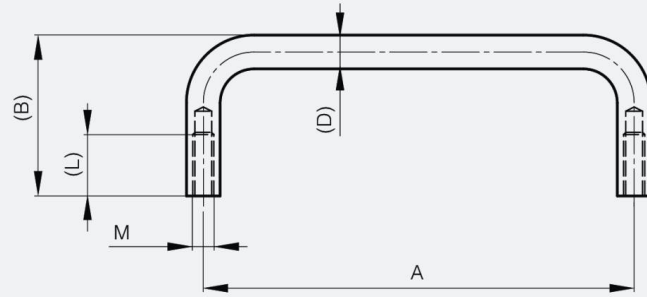

## **BÜGELGRIFFE MIT RÜCKSEITIGER BEFESTIGUNG VON 52 BIS 120 MM**

**19-7-3684**

<b>A</b>	80 mm
<b>Material</b>	Aluminium
<b>Gewicht (g)</b>	17 g

<b>B</b>	34 mm
<b>D (Durchmesser)</b>	8
<b>Dekor</b>	eloxiert farblos
<b>L</b>	12 mm

<b>M</b>	4 mm
----------	------