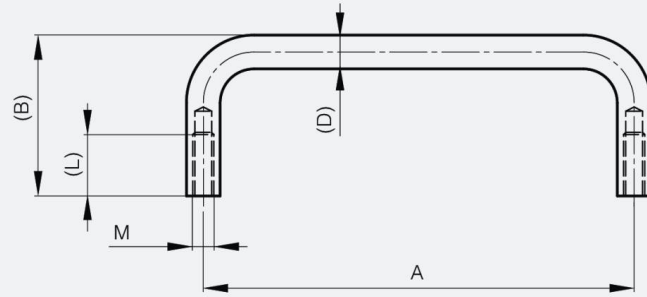

BÜGELGRIFFE MIT RÜCKSEITIGER BEFESTIGUNG VON 52 BIS 120 MM

19-7-3686

A	120 mm
Material	Aluminium
Gewicht (g)	23 g

B	34 mm
D (Durchmesser)	8
Dekor	eloxiert farblos
L	10 mm

M	4 mm
----------	------