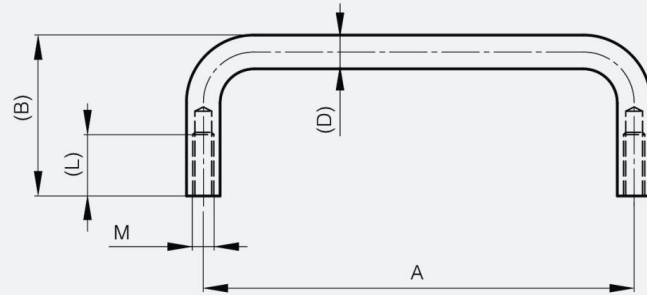

## **BÜGELGRIFFE MIT RÜCKSEITIGER BEFESTIGUNG VON 52 BIS 120 MM**

**19-7-3409**

<b>A</b>	100 mm
<b>Material</b>	Aluminium
<b>Gewicht (g)</b>	14 g

<b>B</b>	30 mm
<b>D (Durchmesser)</b>	7
<b>Dekor</b>	poliert
<b>L</b>	8 mm

<b>M</b>	4 mm
----------	------