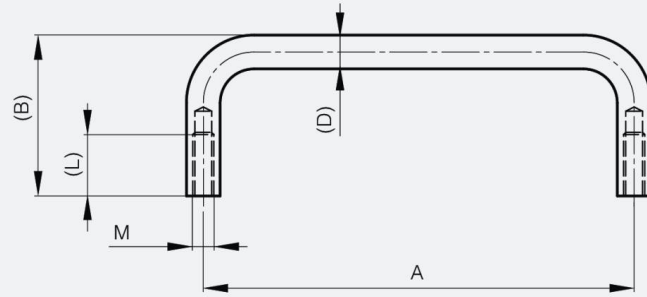

BÜGELGRIFFE MIT RÜCKSEITIGER BEFESTIGUNG 92 UND 108 MM

19-1-3672

A	108 mm
Material	Aluminium
Gewicht (g)	30 g

B	39 mm
D (Durchmesser)	10
Dekor	poliert
L	10 mm

M	4 mm
----------	------