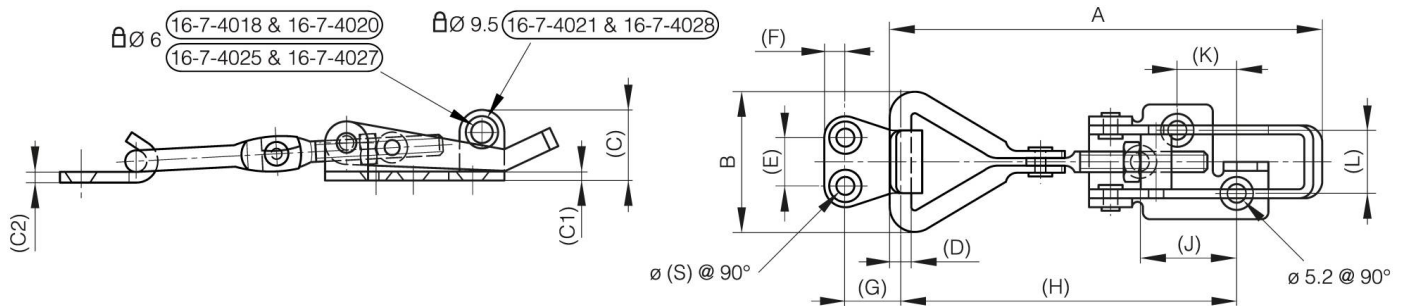

## **PESTILLOS DE PALANCA AJUSTABLES CON GANCHO, BLOQUEABLES CON CANDADO, DE 82 MM A 118 MM**

**16-7-4018**

<b>A</b>	82 mm
<b>Nota</b>	$82 < A < 92$

<b>Material</b>	acero
<b>Peso (g)</b>	48 g
<b>B</b>	27 mm
<b>C</b>	19 mm
<b>S (diámetro trou)</b>	4 mm
<b>E</b>	14 mm
<b>D</b>	4
<b>F</b>	4.5 mm
<b>G</b>	10 mm
<b>H</b>	62-72 mm
<b>Acabado</b>	galvanizado
<b>J</b>	22 mm
<b>L</b>	14 mm
<b>C1</b>	2 mm
<b>C2</b>	2 mm

<b>K</b>	11 mm
----------	-------