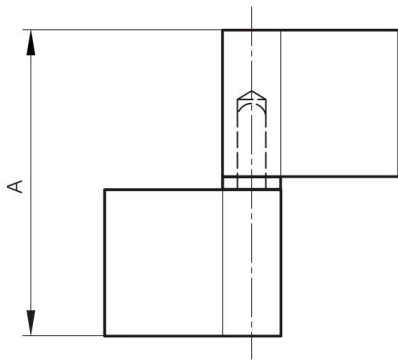

PERNIO CON ALA TIPO B - PASADOR DE ACERO - ARANDELA DE LATÓN

14-7-3641

Pasador fijo.

A	83.5 mm
Nota	tipo 1

Material	acero
Peso (g)	250 g
B	80 mm
C	5.1 mm
E	16 mm
D	8
Acabado	crudo

14-7-3641

14-7-3642