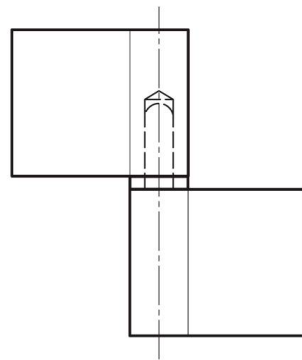

PERNIO CON ALA TIPO B - PASADOR DE ACERO - ARANDELA DE LATÓN

14-7-3641

Pasador fijo.

A	83.5 mm
Nota	tipo 1

Material	acero
Peso (g)	250 g
B	80 mm
C	5.1 mm
E	16 mm
D	8
Acabado	crudo

14-7-3641

14-7-3642