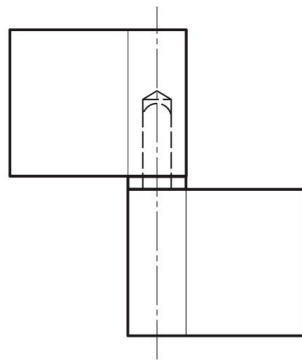

PERNIO CON ALA TIPO B - PASADOR DE ACERO - ARANDELA DE LATÓN

14-7-3642

Pasador fijo.

A	83.5 mm
Nota	tipo 2

Material	acero
Peso (g)	250 g
B	80 mm
C	5.1 mm
E	16 mm
D	8
Acabado	crudo

14-7-3641

14-7-3642