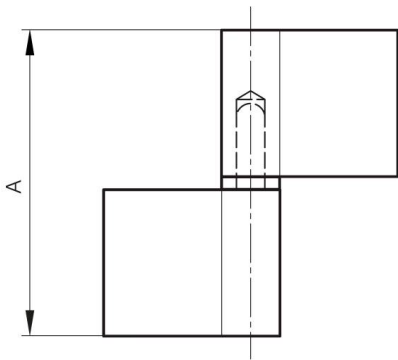

PERNIO CON ALA TIPO B - PASADOR DE ACERO - ARANDELA DE LATÓN

14-7-3642

Pasador fijo.

A	83.5 mm
Nota	tipo 2

Material	acero
Peso (g)	250 g
B	80 mm
C	5.1 mm
E	16 mm
D	8
Acabado	crudo

14-7-3641

14-7-3642