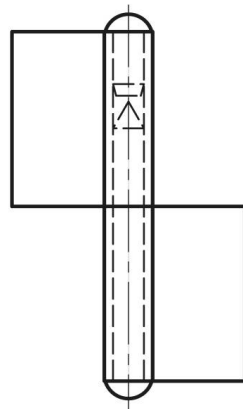

12-1-3307 & 12-1-3309