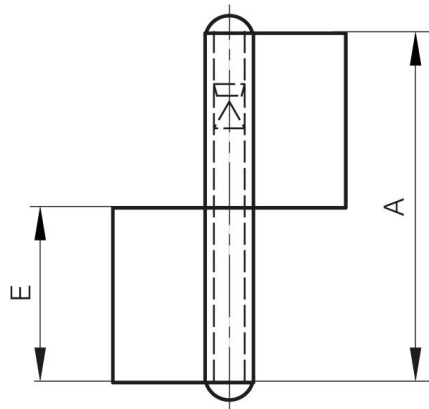

## **PERNIO CON ALA SIN ARANDELA - NUDILLO PLANO**

**12-1-3307**

<b>A</b>	60 mm
<b>Nota</b>	tipo 2
<b>Material</b>	acero

<b>Peso (g)</b>	39 g
<b>B</b>	40 mm
<b>C</b>	1.5 mm
<b>E</b>	30 mm
<b>D</b>	5.3
<b>Acabado</b>	crudo