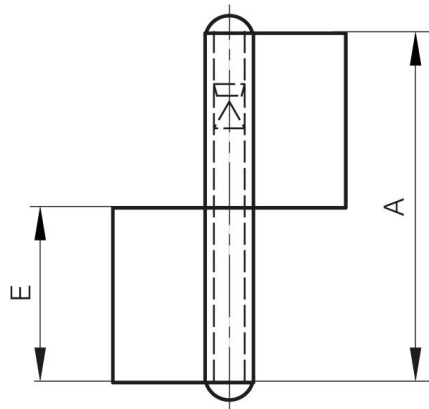

## **PERNIO CON ALA SIN ARANDELA - NUDILLO PLANO**

**12-1-3308**

<b>A</b>	60 mm
<b>Nota</b>	tipo 1
<b>Material</b>	acero

<b>Peso (g)</b>	39 g
<b>B</b>	40 mm
<b>C</b>	1.5 mm
<b>E</b>	30 mm
<b>D</b>	5.3
<b>Acabado</b>	crudo