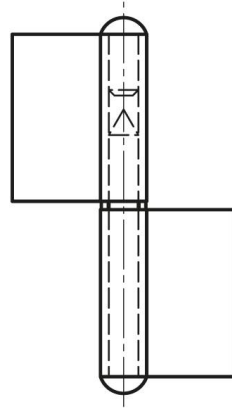

12-1-3311 & 12-1-3313