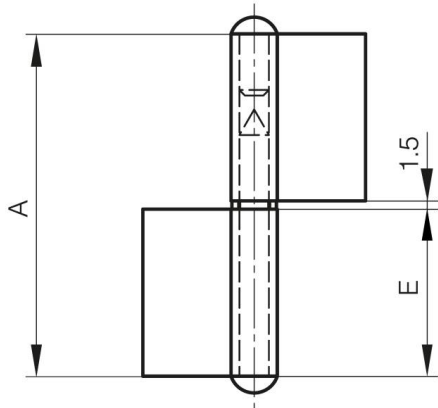

## **PERNIO CON ALA SIN ARANDELA - NUDILLO PLANO**

**12-1-3311**

Pernio con ala y con arandela de latón, incluida por separado.

|             |         |
|-------------|---------|
| <b>A</b>    | 61.5 mm |
| <b>Nota</b> | tipo 2  |

|                 |        |
|-----------------|--------|
| <b>Material</b> | acero  |
| <b>Peso (g)</b> | 40 g   |
| <b>B</b>        | 40 mm  |
| <b>C</b>        | 1.5 mm |
| <b>E</b>        | 30 mm  |
| <b>D</b>        | 5.3    |
| <b>Acabado</b>  | crudo  |