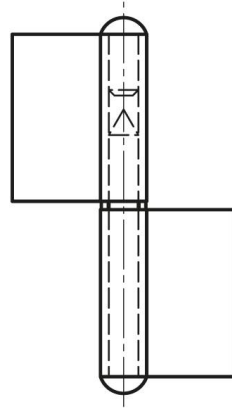

## **PERNIO CON ALA SIN ARANDELA - NUDILLO PLANO**

**12-1-3312**

Pernio con ala y con arandela de latón, incluida por separado.

<b>A</b>	61.5 mm
<b>Nota</b>	tipo 1

<b>Material</b>	acero
<b>Peso (g)</b>	40 g
<b>B</b>	40 mm
<b>C</b>	1.5 mm
<b>E</b>	30 mm
<b>D</b>	5.3
<b>Acabado</b>	crudo

12-1-3312 & 12-1-3314

12-1-3311 & 12-1-3313