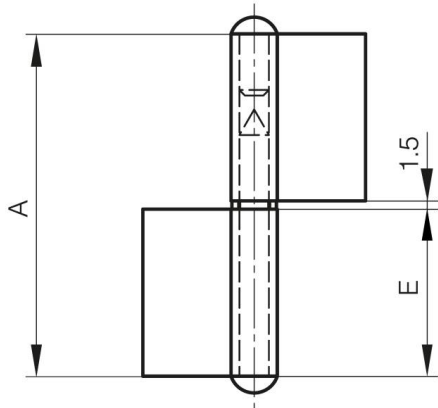

## **PERNIO CON ALA SIN ARANDELA - NUDILLO PLANO**

**12-1-3312**

Pernio con ala y con arandela de latón, incluida por separado.

<b>A</b>	61.5 mm
<b>Nota</b>	tipo 1

<b>Material</b>	acero
<b>Peso (g)</b>	40 g
<b>B</b>	40 mm
<b>C</b>	1.5 mm
<b>E</b>	30 mm
<b>D</b>	5.3
<b>Acabado</b>	crudo