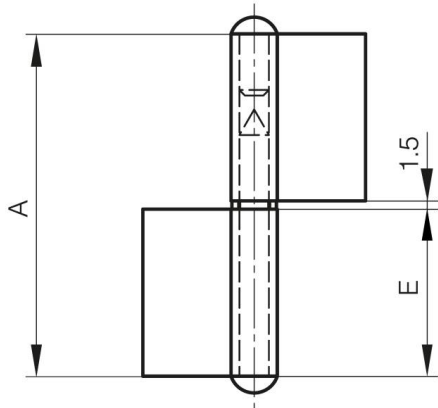

## **PERNIO CON ALA SIN ARANDELA - NUDILLO PLANO**

**12-1-3313**

Pernio con ala y con arandela de latón, incluida por separado.

<b>A</b>	81.5 mm
<b>Nota</b>	tipo 2

<b>Material</b>	acero
<b>Peso (g)</b>	77 g
<b>B</b>	48 mm
<b>C</b>	2 mm
<b>E</b>	40 mm
<b>D</b>	5.8
<b>Acabado</b>	crudo