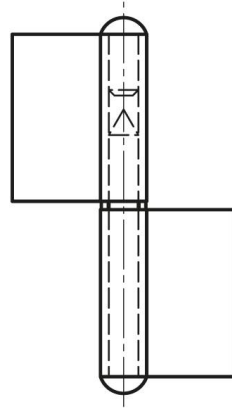

## **PERNIO CON ALA SIN ARANDELA - NUDILLO PLANO**

**12-1-3313**

Pernio con ala y con arandela de latón, incluida por separado.

<b>A</b>	81.5 mm
<b>Nota</b>	tipo 2

<b>Material</b>	acero
<b>Peso (g)</b>	77 g
<b>B</b>	48 mm
<b>C</b>	2 mm
<b>E</b>	40 mm
<b>D</b>	5.8
<b>Acabado</b>	crudo

12-1-3312 & 12-1-3314

12-1-3311 & 12-1-3313