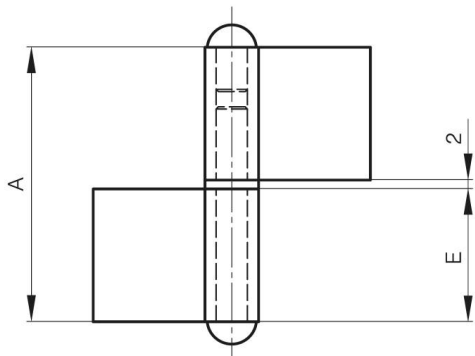

PERNIO CON ALA Y CON ARANDELA LATÓN - 62 X 62 MM

12-1-3635

Pernio con ala y con arandela latón

A	62 mm
Nota	tipo 1

Material	acero
Peso (g)	87 g
B	62 mm
C	2.5 mm
E	30 mm
D	7
Acabado	crudo

12-1-3635

12-1-3634