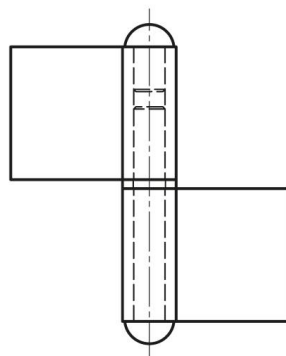

Material	acero
Peso (g)	87 g
B	62 mm
C	2.5 mm
E	30 mm
D	7
Acabado	crudo

12-1-3635

12-1-3634