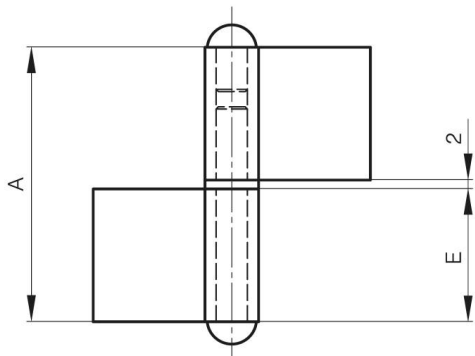

## **PERNIO CON ALA Y CON ARANDELA LATÓN - 62 X 62 MM**

**12-1-3634**

Pernio con ala y con arandela latón

<b>A</b>	62 mm
<b>Nota</b>	tipo 2

<b>Material</b>	acero
<b>Peso (g)</b>	87 g
<b>B</b>	62 mm
<b>C</b>	2.5 mm
<b>E</b>	30 mm
<b>D</b>	7
<b>Acabado</b>	crudo