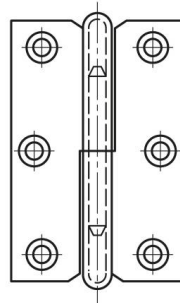

14-7-3397 & 14-7-3399 & 14-7-3401