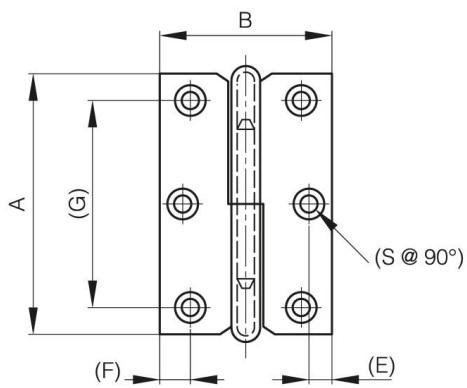

## **BISAGRAS DESMONTABLES DE 60 A 80 MM DE LARGO**

**14-7-3398**

<b>A</b>	68 mm
<b>Nota</b>	tipo 1
<b>Material</b>	acero

<b>Peso (g)</b>	46 g
<b>B</b>	45 mm
<b>C</b>	1.5 mm
<b>S (diamètre trou)</b>	4.5 mm
<b>E</b>	6 mm
<b>D</b>	4.5
<b>F</b>	8 mm
<b>G</b>	54 mm
<b>Acabado</b>	niquelado