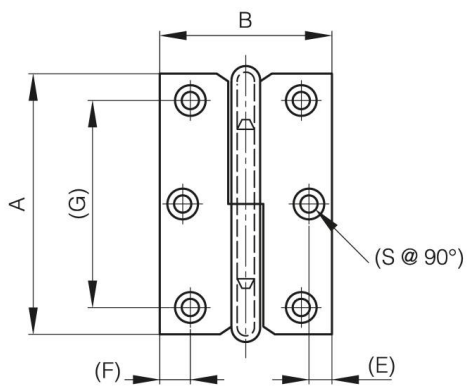

## **BISAGRAS DESMONTABLES DE 60 A 80 MM DE LARGO**

**14-7-3399**

<b>A</b>	68 mm
<b>Nota</b>	tipo 2
<b>Material</b>	acero

<b>Peso (g)</b>	46 g
<b>B</b>	45 mm
<b>C</b>	1.5 mm
<b>S (diamètre trou)</b>	4.5 mm
<b>E</b>	6 mm
<b>D</b>	4.5
<b>F</b>	8 mm
<b>G</b>	54 mm
<b>Acabado</b>	niquelado