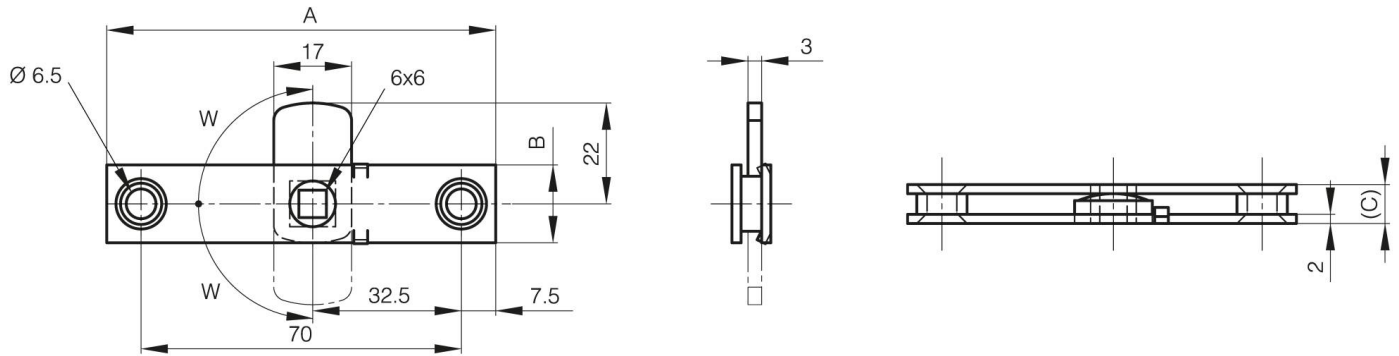

## **PESTILLO INTEGRADO - CUADRADO 6X6 - ACERO INOXIDABLE**

**16-1-3972**

Sin mano.

<b>A</b>	85 mm
<b>Material</b>	acero inoxidable 304

<b>Peso (g)</b>	56 g
<b>B</b>	17 mm
<b>C</b>	8.5 mm
<b>Acabado</b>	crudo

<b>W (angle rotation)</b>	90° Degré
---------------------------	-----------