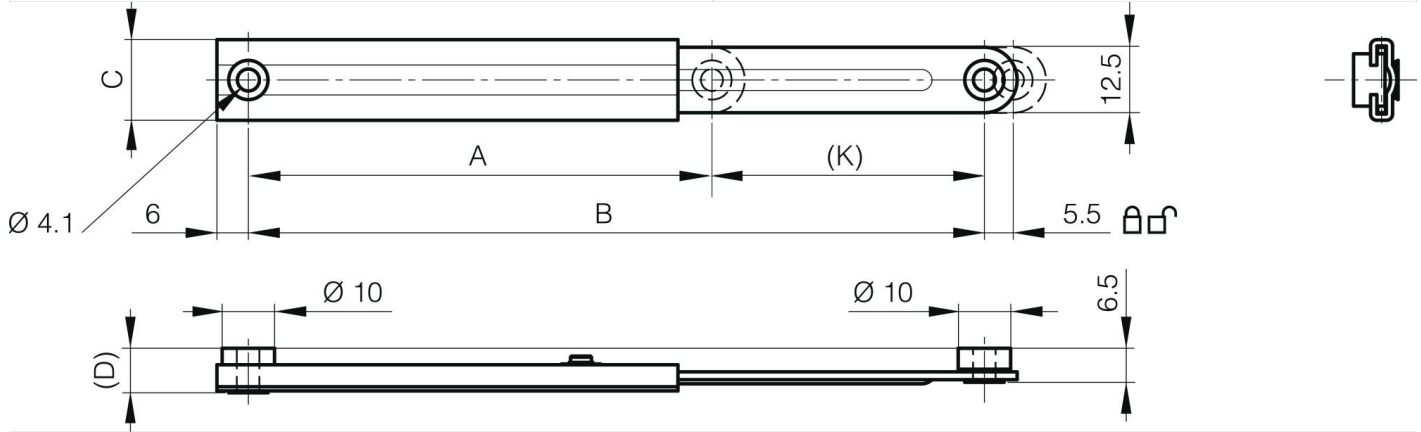

## **SOPORTES CON DESBLOQUEO AUTOMÁTICO - TAMAÑO PEQUEÑO**

**24-7-3571**

Capacidad de carga: 6 kg. Producido principalmente en acero inoxidable, para una descripción completa de los materiales contáctenos.

<b>A</b>	88 mm
<b>Material</b>	acero inoxidable 304

<b>Peso (g)</b>	40 g
<b>B</b>	140 mm
<b>C</b>	15.4 mm
<b>D</b>	8.8
<b>Acabado</b>	crudo

<b>K</b>	52 mm
----------	-------