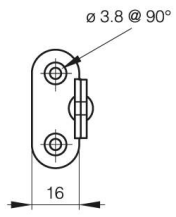

COMPÁS CINCADO

24-7-3525

A	125 mm
Material	acero
Peso (g)	116 g

Acabado

galvanizado

24-7-3525 & 24-7-3527 & 24-7-3529 & 24-7-3531

24-7-3526 & 24-7-3528 & 24-7-3530 & 24-7-3532