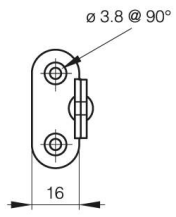

COMPÁS CINCADO

24-7-3528

A	150 mm
Material	acero
Peso (g)	133 g

Acabado

galvanizado

24-7-3525 & 24-7-3527 & 24-7-3529 & 24-7-3531

24-7-3526 & 24-7-3528 & 24-7-3530 & 24-7-3532