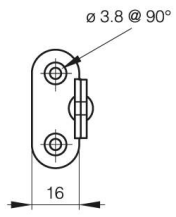

COMPÁS CINCADO

24-7-3529

A	175 mm
Material	acero
Peso (g)	152 g

Acabado

galvanizado

24-7-3525 & 24-7-3527 & 24-7-3529 & 24-7-3531

24-7-3526 & 24-7-3528 & 24-7-3530 & 24-7-3532