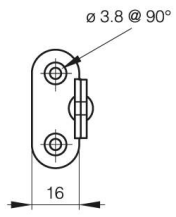

## COMPÁS CINCADO

24-7-3530

<b>A</b>	175 mm
<b>Material</b>	acero
<b>Peso (g)</b>	152 g

Acabado

galvanizado

24-7-3525 & 24-7-3527 & 24-7-3529 & 24-7-3531

24-7-3526 & 24-7-3528 & 24-7-3530 & 24-7-3532