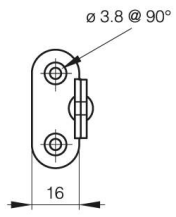

## COMPÁS CINCADO

24-7-3532

<b>A</b>	200 mm
<b>Material</b>	acero
<b>Peso (g)</b>	167 g

Acabado

galvanizado

24-7-3525 & 24-7-3527 & 24-7-3529 & 24-7-3531

24-7-3526 & 24-7-3528 & 24-7-3530 & 24-7-3532