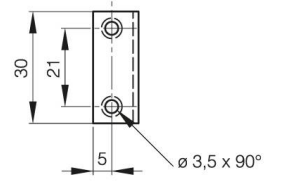

## **COMPÁS CINCADO NEGRO A**

**24-1-3311**

<b>A</b>	80 mm
<b>Material</b>	acero
<b>Peso (g)</b>	34 g

**Acabado**

galvanizado negro

24-1-3312

24-1-3311