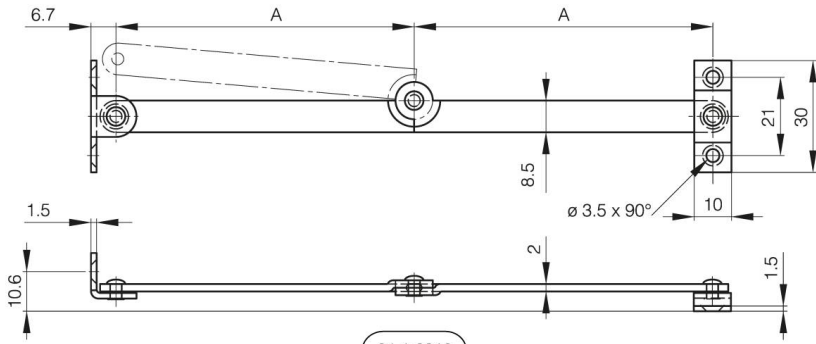

## **COMPÁS CINCADO NEGRO A**

**24-1-3311**

<b>A</b>	80 mm
<b>Material</b>	acero
<b>Peso (g)</b>	34 g

**Acabado**

galvanizado negro

24-1-3312

24-1-3311