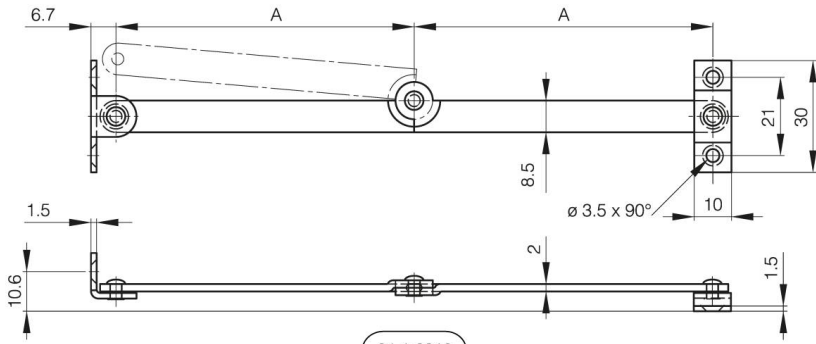

COMPÁS CINCADO NEGRO A

24-1-3312

A	80 mm
Material	acero
Peso (g)	34 g

Acabado

galvanizado negro

24-1-3312

24-1-3311