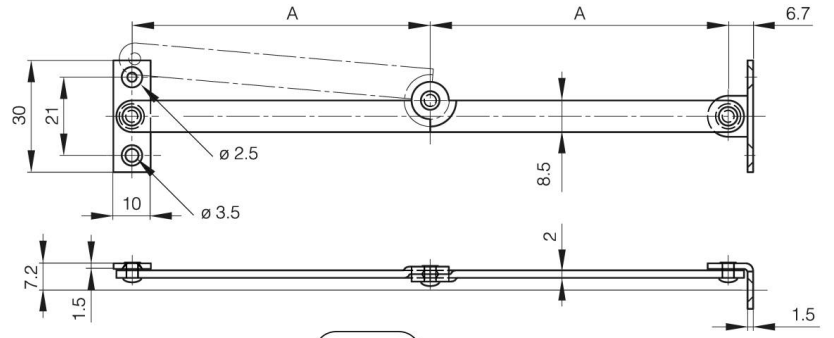

COMPÁS CINCADO NEGRO B

24-1-3323

A	80 mm
Material	acero
Peso (g)	33 g

Acabado

galvanizado negro

24-1-3324

24-1-3323