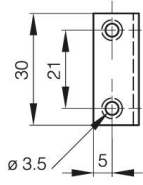

COMPÁS CINCADO NEGRO B

24-1-3323

A	80 mm
Material	acero
Peso (g)	33 g

Acabado

galvanizado negro

24-1-3324

24-1-3323