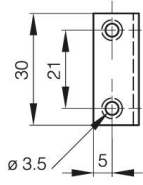

COMPÁS CINCADO NEGRO B

24-1-3324

A	80 mm
Material	acero
Peso (g)	33 g

Acabado

galvanizado negro

24-1-3324

24-1-3323