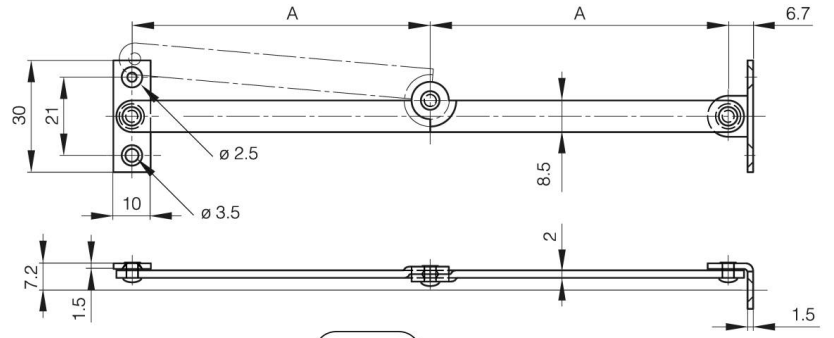

COMPÁS CINCADO NEGRO B

24-1-3324

A	80 mm
Material	acero
Peso (g)	33 g

Acabado

galvanizado negro

24-1-3324

24-1-3323