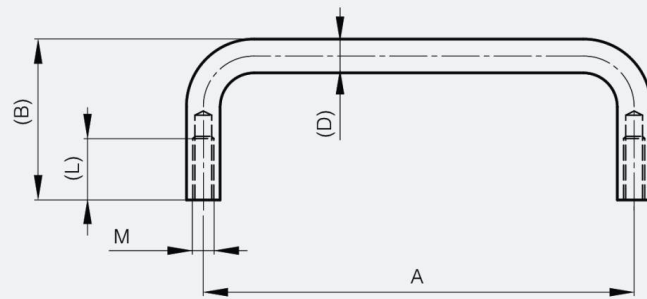

ASA TRASERA DE 52 A 120 MM

19-7-3683

A	52 mm
Material	aluminio
Peso (g)	14 g
B	34 mm

D	8
Acabado	anodizado claro
L	10 mm

M	4 mm
----------	------