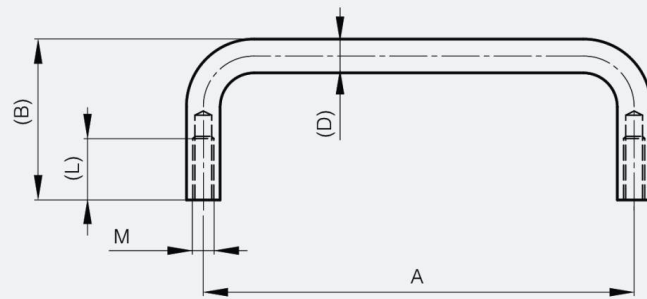

ASA TRASERA DE 52 A 120 MM

19-7-3685

A	100 mm
Material	aluminio
Peso (g)	20 g
B	34 mm

D	8
Acabado	anodizado claro
L	12 mm

M	4 mm
----------	------