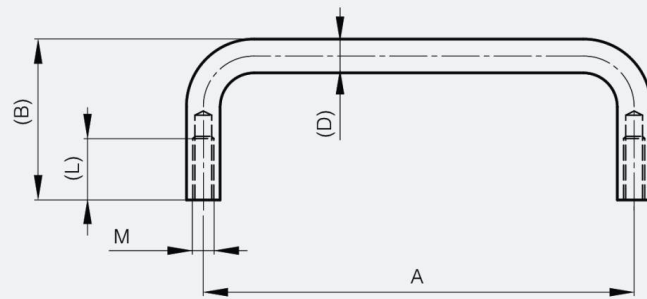

ASA TRASERA DE 52 A 120 MM

19-7-3686

A	120 mm
Material	aluminio
Peso (g)	23 g
B	34 mm

D	8
Acabado	anodizado claro
L	10 mm

M	4 mm
----------	------