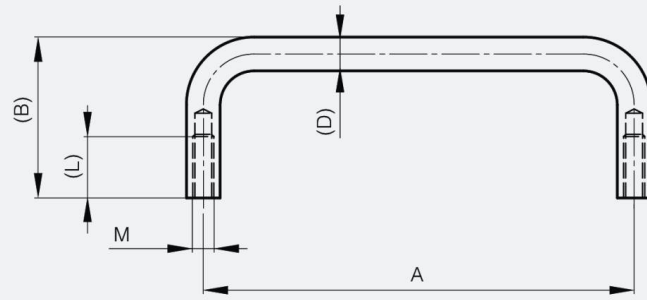

ASA TRASERA DE 52 A 120 MM

19-7-3409

A	100 mm
Material	aluminio
Peso (g)	14 g
B	30 mm

D	7
Acabado	pulido
L	8 mm

M	4 mm
----------	------