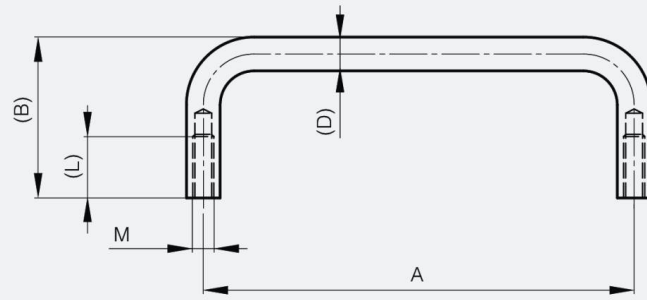

ASA TRASERA DE 52 A 120 MM

19-7-3410

A	100 mm
Material	latón
Peso (g)	44 g
B	30 mm

D	7
Acabado	Cromado
L	8 mm

M	4 mm
----------	------